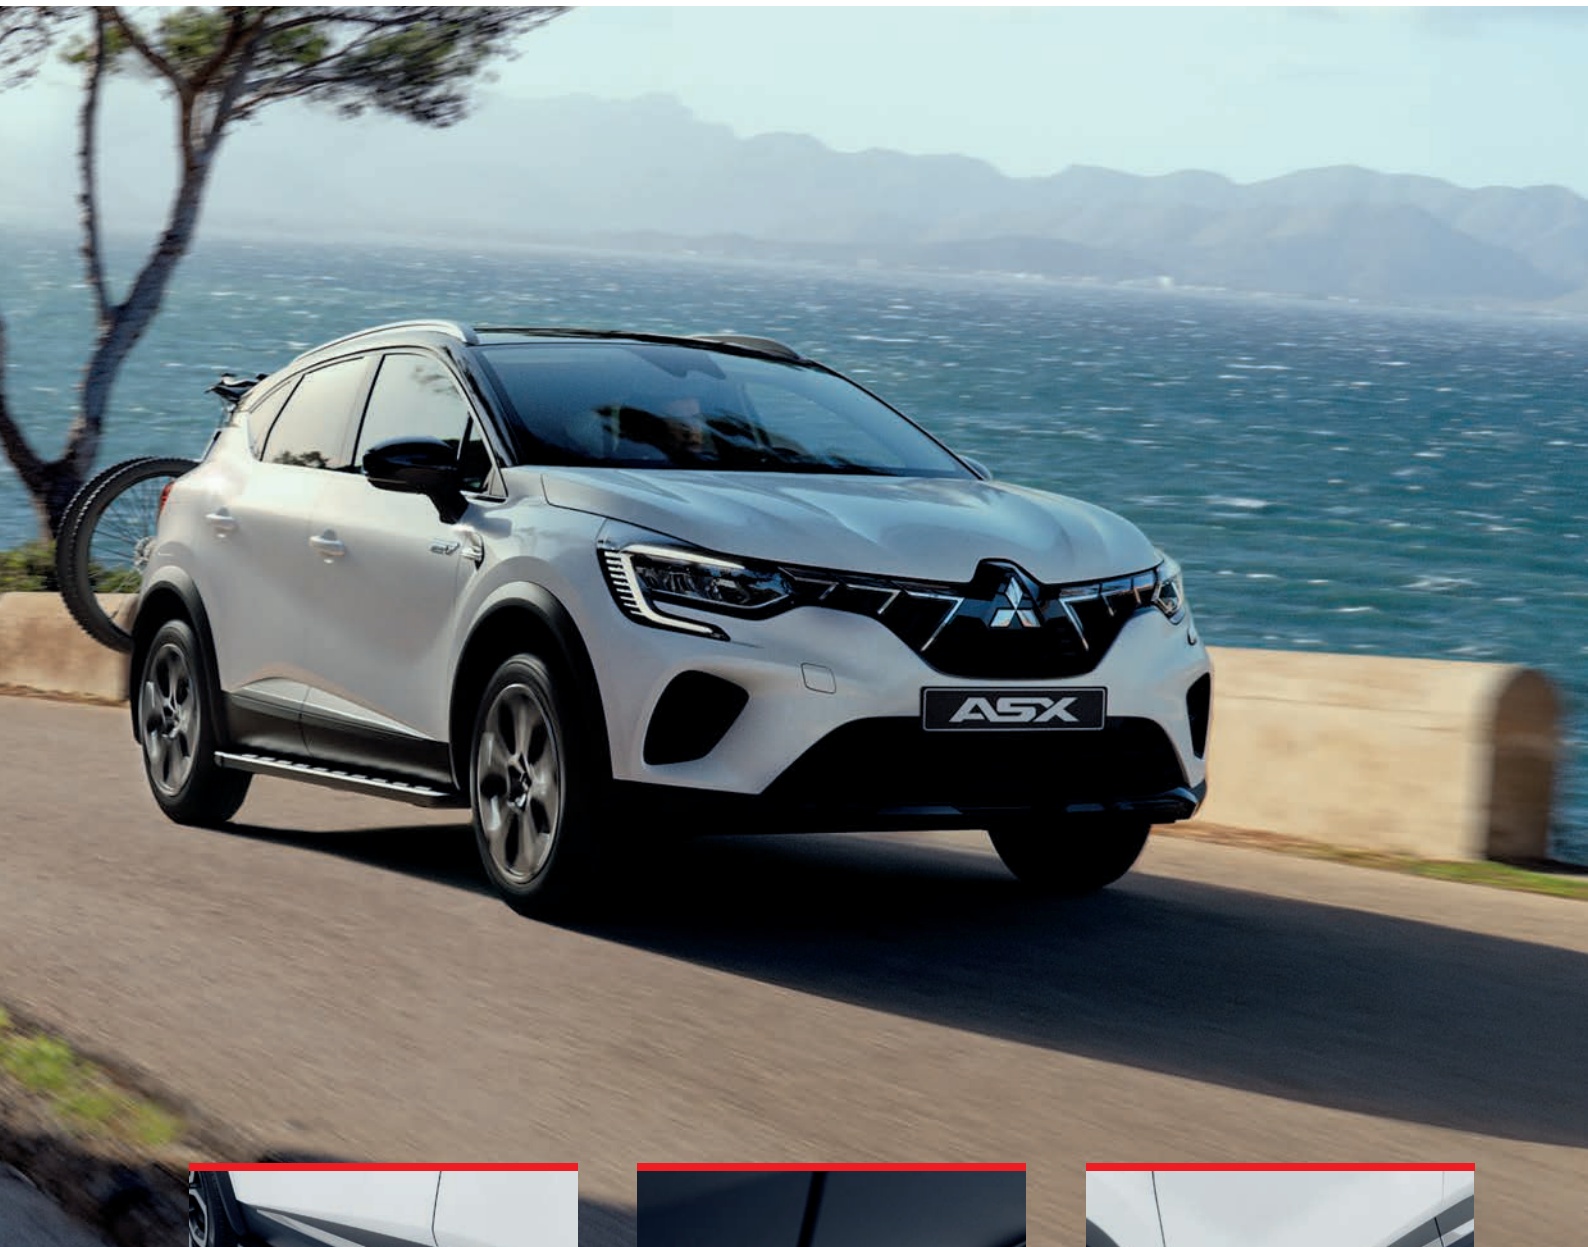

▲ **Coques de rétroviseurs extérieurs**
Gris satin.
MZ315357