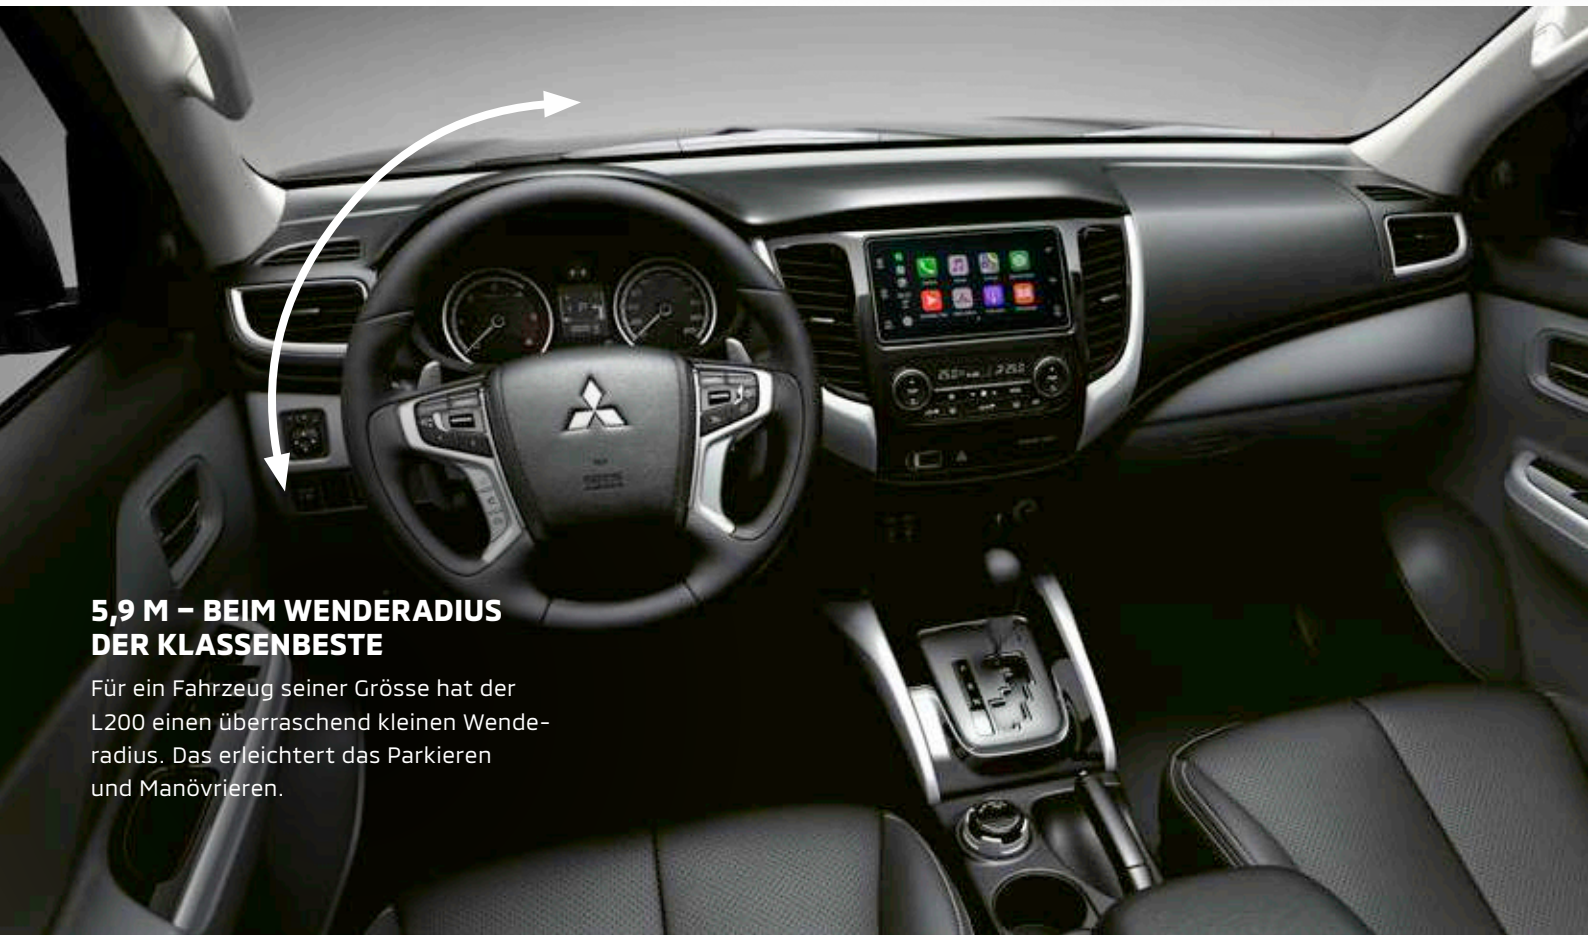

DAS STILVOLLE KRAFTPAKET

Spüren Sie seine geballte Power, sein sicheres Handling, seinen einzigartigen Komfort. Der L200 fährt in einer eigenen Fahrzeugklasse. Sie wollen nur noch mit dem leistungsstarken Pick-up von einem Ort zu anderen kommen – egal, ob auf der Strasse oder im Gelände.

STOSSFÄNGER HINTEN
SCHWARZ MIT
INTEGRIERTER TRITTLEISTE

5,9 M – BEIM WENDERADIUS DER KLASSENBESTE

Für ein Fahrzeug seiner Grösse hat der L200 einen überraschend kleinen Wenderradius. Das erleichtert das Parkieren und Manövrieren.